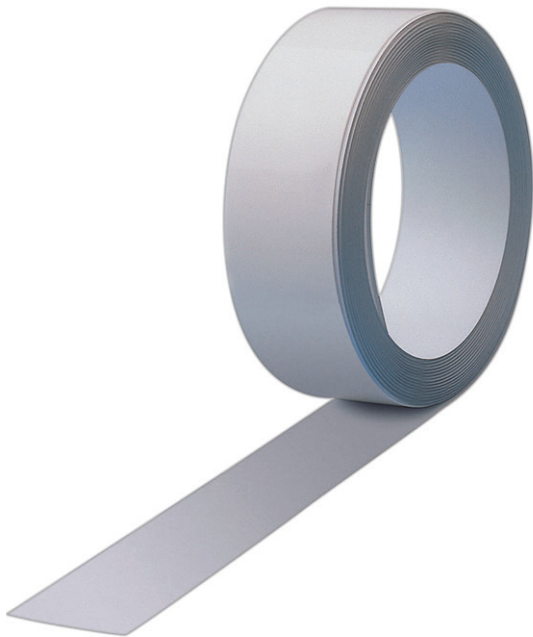

Ferroband

- **Zur Befestigung von Informationen mit Magneten**
- **Extra lang: Magnethaft-Wandleiste in Rollenform, von Wand zu Wand und um die Ecke verlegbar**
- **Individuell: Mit normaler Schere Länge nach Wunsch einfach abschneiden**
- **In Kindergärten, Schulen, Besprechungsräumen, Galerien oder Werbeagenturen uvm.**
- **Made in Germany, Garantie 3 Jahre**
- **Leichte Montage ohne Bohren: Zum Ausgleich von Wand-Unebenheiten vollflächig mit Selbstklebe-Polsterschaum versehen, nicht rückstandsfrei wieder ablösbar**
- **Kratzfest: Weißlackiertes Stahlfeinblech, Materialdicke 0,13 mm**
- Dezent, dauerhaft und preiswert: Zum Anbringen von Informationen im Sichtbereich, z. B. Zeichnungen, Erinnerungszettel, Pläne, Fotos oder Poster
- Praktisch: Befestigung einzeln oder verlängerbar durch Aneinanderreihen zu Sichtbändern
- Bedingt geeignet für Rauputz oder Raufaser Tapete mit grobkörniger Struktur und gestrichene Untergründe
- Untergrund muss sauber und staubfrei sein
- Magnete nicht im Lieferumfang enthalten
- Garantie: 3 Jahre

Art.-Nr.	Farbe	EAN-Code	Zollcode	Breite	Länge	VE	Packungsmaße / VE	Gewicht
6210102	weiß	4002390036115	73269098	3,5 cm	100 cm	1 St	12,7 x 12,7 x 3,6 cm	0,078 kg
6211002	weiß	4002390021883	73269098	3,5 cm	500 cm	1 St	12,7 x 12,7 x 3,6 cm	0,267 kg
6212002	weiß	4002390021890	73269098	3,5 cm	2500 cm	1 St	25,5 x 25,5 x 4,1 cm	1,239 kg